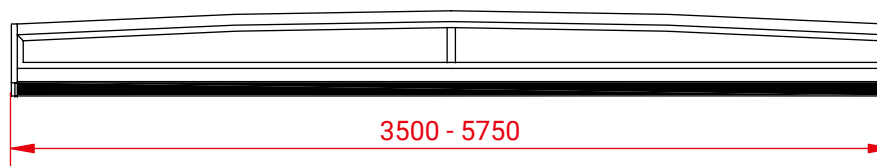

Façade: Seuil relevable de 120/150/180 mm  
avec bavette de 50/70/100 mm

Fond: Sans fond

\* page 6

HAUTEUR DES ÉLÉMENTS:  
(en cas de largeur extérieure de 5750 mm)

LARGEUR AU MINIMUM ET AU MAXIMUM: