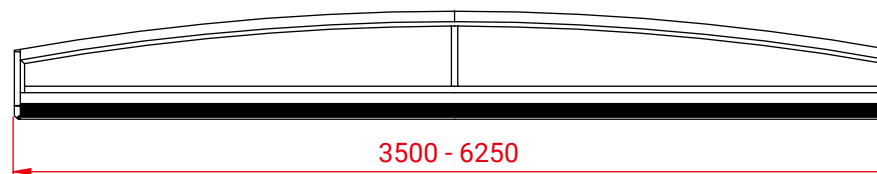

Façade: Seuil relevable de 120/150/180 mm  
avec bavette de 50/70/100 mm

Fond: Bavette de 50/70/100 mm

\* page 6

HAUTEUR DES ÉLÉMENTS:  
(en cas de largeur extérieure de 6250 mm)

LARGEUR AU MINIMUM ET AU MAXIMUM:

Largeur intérieure [m]	3 éléments			Hauteur [mm]	4 éléments			Hauteur [mm]	5 éléments			Hauteur [mm]	6 éléments			Hauteur [mm]
	longueur possible				longueur possible				longueur possible				longueur possible			
	2 arceaux	3 arceaux			2 arceaux	3 arceaux			2 arceaux	3 arceaux			2 arceaux	3 arceaux		
3,00	6,276	6,348	7,698	379	8,350	8,446	10,246	470	10,424	10,544	12,794	561	12,498	12,642	15,342	652
3,25	6,276	6,348	7,698	383	8,350	8,446	10,246	474	10,424	10,544	12,794	565	12,498	12,642	15,342	656
3,50	6,276	6,348	7,698	387	8,350	8,446	10,246	478	10,424	10,544	12,794	569	12,498	12,642	15,342	660
3,75	6,276	6,348	7,698	390	8,350	8,446	10,246	481	10,424	10,544	12,794	572	12,498	12,642	15,342	663
4,00	6,276	6,348	7,698	394	8,350	8,446	10,246	485	10,424	10,544	12,794	576	12,498	12,642	15,342	667
4,25	6,276	6,348	7,698	398	8,350	8,446	10,246	489	10,424	10,544	12,794	580	12,498	12,642	15,342	671
4,50	6,276	6,348	7,698	402	8,350	8,446	10,246	493	10,424	10,544	12,794	584	12,498	12,642	15,342	675
4,75	6,276	6,348	7,698	406	8,350	8,446	10,246	497	10,424	10,544	12,794	588	12,498	12,642	15,342	679
5,00	6,276	6,348	7,698	409	8,350	8,446	10,246	500	10,424	10,544	12,794	591	12,498	12,642	15,342	682
5,25	6,276	6,348	7,698	413	8,350	8,446	10,246	504	-	-	-	-	-	-	-	-