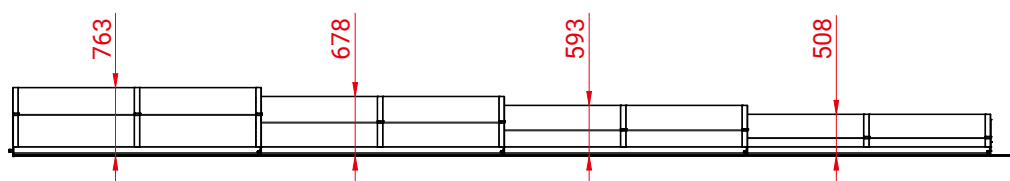

## Données techniques

Profilé: AIMgSi 0,5 F19 (70x54 mm)

Coloris: thermolaqué (RAL)

Remplissage: Polycarbonate plein  
4 mm transparent

Platine GAA: extra plate (12 mm)

Fixation: Verrouillage automatique dissimulé\*

Façade: Seuil relevable de 120/150/180 mm  
avec bavette de 50/70/100 mm

Fond: Bavette de 50/70/100 mm

\* page 6

HAUTEUR DES ÉLÉMENTS:  
(en cas de largeur extérieure de 6250 mm)

LARGEUR AU MINIMUM ET AU MAXIMUM:

Largeur intérieure [m]	3 éléments			Hauteur [mm]	4 éléments			Hauteur [mm]	5 éléments			Hauteur [mm]	6 éléments			Hauteur [mm]
	longueur possible				longueur possible				longueur possible				longueur possible			
	2 arceaux	3 arceaux			2 arceaux	3 arceaux			2 arceaux	3 arceaux			2 arceaux	3 arceaux		
3,00	6,276	6,348	7,698	379	8,350	8,446	10,246	470	10,424	10,544	12,794	561	12,498	12,642	15,342	652
3,25	6,276	6,348	7,698	383	8,350	8,446	10,246	474	10,424	10,544	12,794	565	12,498	12,642	15,342	656
3,50	6,276	6,348	7,698	387	8,350	8,446	10,246	478	10,424	10,544	12,794	569	12,498	12,642	15,342	660
3,75	6,276	6,348	7,698	390	8,350	8,446	10,246	481	10,424	10,544	12,794	572	12,498	12,642	15,342	663
4,00	6,276	6,348	7,698	394	8,350	8,446	10,246	485	10,424	10,544	12,794	576	12,498	12,642	15,342	667
4,25	6,276	6,348	7,698	398	8,350	8,446	10,246	489	10,424	10,544	12,794	580	12,498	12,642	15,342	671
4,50	6,276	6,348	7,698	402	8,350	8,446	10,246	493	10,424	10,544	12,794	584	12,498	12,642	15,342	675
4,75	6,276	6,348	7,698	406	8,350	8,446	10,246	497	10,424	10,544	12,794	588	12,498	12,642	15,342	679
5,00	6,276	6,348	7,698	409	8,350	8,446	10,246	500	10,424	10,544	12,794	591	12,498	12,642	15,342	682
5,25	6,276	6,348	7,698	413	8,350	8,446	10,246	504	-	-	-	-	-	-	-	-