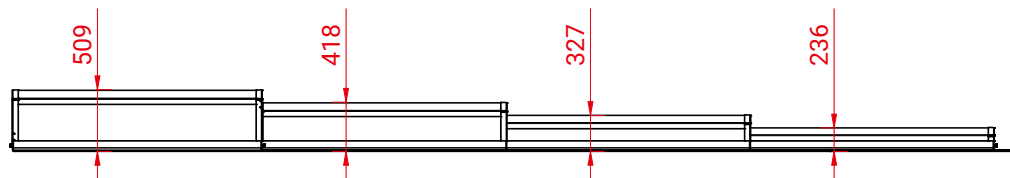

## Données techniques

Profilé: AIMgSi 0,5 F19 (70x54 mm)

Coloris: thermolaqué (RAL)

Remplissage: Polycarbonate plein  
4 mm transparent

Platine GAA: extra plate (12 mm)

Fixation: Verrouillage automatique dissimulé\*

Façade: Seuil relevable de 120/150/180 mm  
avec bavette de 50/70/100 mm

Fond: Sans fond

\* page 6

HAUTEUR DES ÉLÉMENTS:  
(en cas de largeur extérieure de 5750 mm)

LARGEUR AU MINIMUM ET AU MAXIMUM: